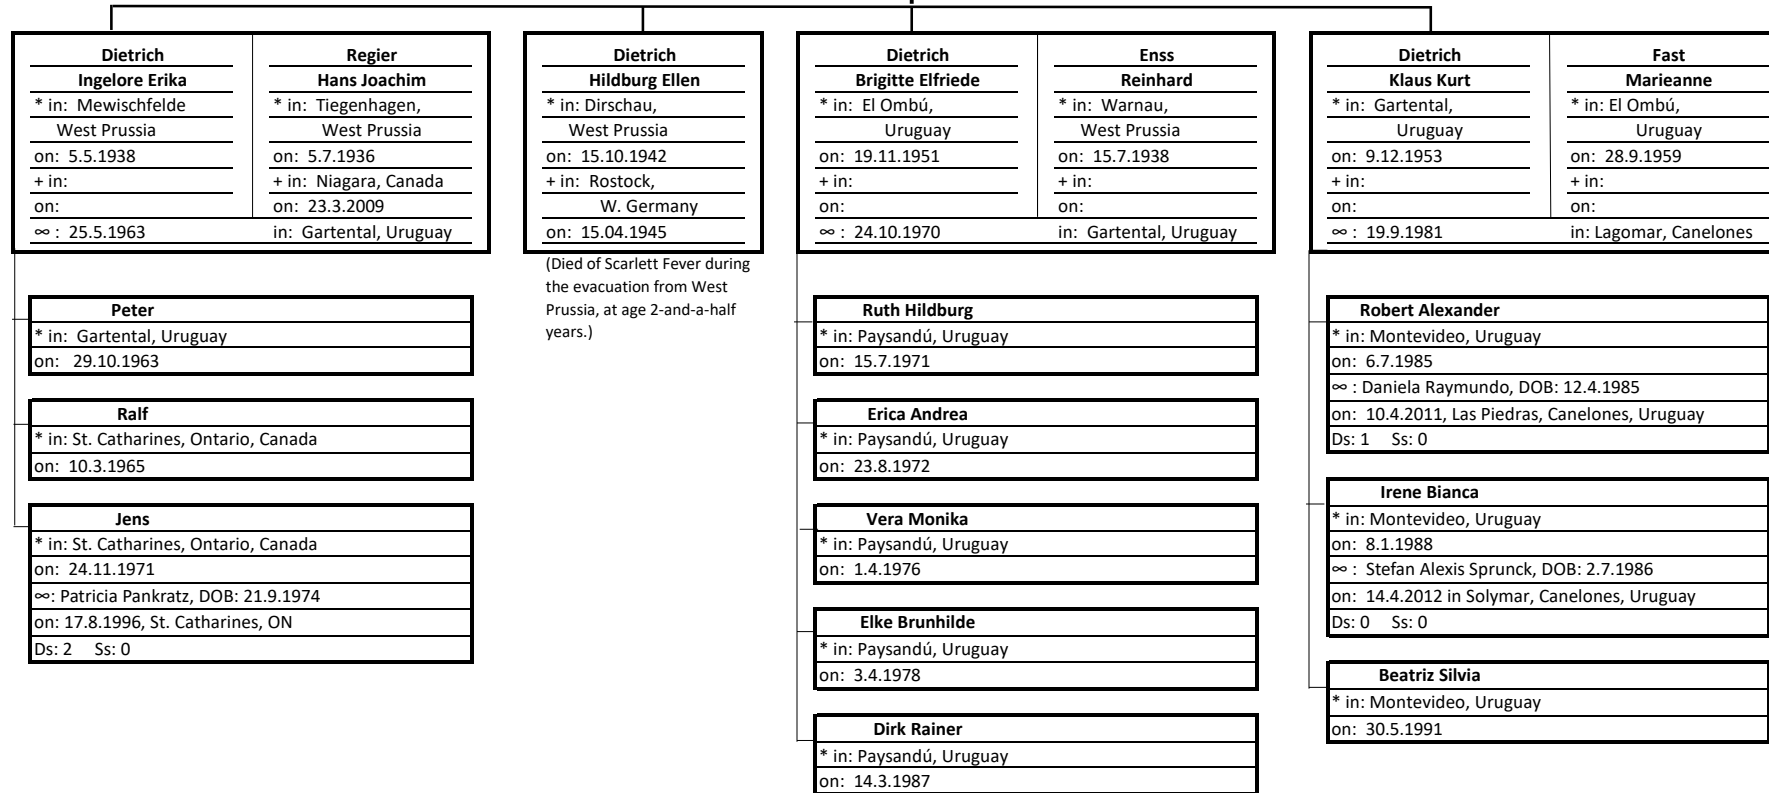

GENEALOGY

Surname: Dietrich	<u>Married</u>	Maiden Name: Wiens
First Name: Kurt Heinrich	in: Tragheimerweide, Westpreußen	First Name: Ilse Edith Käthe
* in: Liessau (Kr. Marienburg), Westpreußen on: 15.12.1902	on: 3.2.1938	* in: Mewischfelde (Kr. Marienwerder), Westpreußen on: 29.01.1913
+ in: Gartental, Uruguay on: 2.7.1984		+ in: Gartental, Uruguay on: 18.06.2008
		Ds: 3 Ss: 1

* = born
 + = died
 ∞ = married
 Ss = sons Ds = daughters

Format for dates: day/month/year

Updated: September 13, 2020